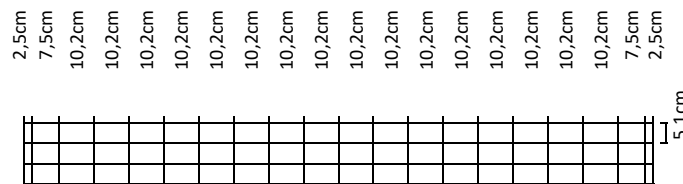

Vnr.: 2608003 antracit Vnr.: 2610003 antracit Vnr.: 2612003 antracit Vnr.: 2615003 antracit Vnr.: 2618003 antracit Vnr.: 2620003 antracit
Vnr.: 2608004 grøn Vnr.: 2610004 grøn Vnr.: 2612004 grøn Vnr.: 2615004 grøn Vnr.: 2618004 grøn Vnr.: 2620004 grøn

Vnr.: 2609001
grøn - 50 m
Masketr.: 7,6x10,1cm

Havehegn Lux

- Farver: grøn eller antracit
- Ø2,0mm kernetråd, Ø2,5mm total diameter
- Velegnet til have, hunde, katte, etc.

Havehegn Light

- Fås i grøn
- Ø1,6mm kerne-tråd, Ø2,1mm total diameter
- Anvendes primært til rævesikring af hegn til smågrise og fjerkræ på friland