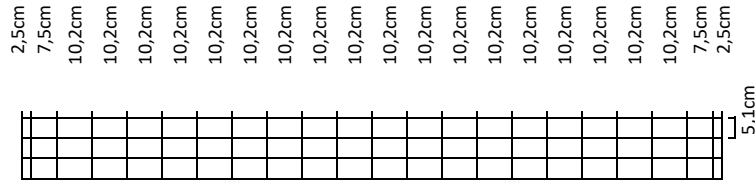

Specifikationer

- Svejet net i galvaniseret tråd
- Varmgalvaniseret
- Kraftig PVC-kappe
- 10 års garanti mod rust på Havehegn Lux (gælder ikke Havehegn Light)
- Rullelængde 25 meter (Light 50 meter)
- Masketørrelse 5,08 x 10,16 cm

203 cm

183 cm

90 cm

Vnr.: 2608003 antracit Vnr.: 2610003 antracit Vnr.: 2612003 antracit Vnr.: 2615003 antracit Vnr.: 2618003 antracit Vnr.: 2620003 antracit
Vnr.: 2608004 grøn Vnr.: 2610004 grøn Vnr.: 2612004 grøn Vnr.: 2615004 grøn Vnr.: 2618004 grøn Vnr.: 2620004 grøn

Vnr.: 2609001
grøn - 50 m
Masketr.: 7,6x10,1cm

Havehegn Lux

- Farver: grøn eller antracit
- Ø2,0mm kernetråd, Ø2,5mm total diameter
- Velegnet til have, hunde, katte, etc.

Havehegn Light

- Fås i grøn
- Ø1,6mm kerne-tråd, Ø2,1mm total diameter
- Anvendes primært til rævesikring af hegn til smågrise og fjerkræ på friland